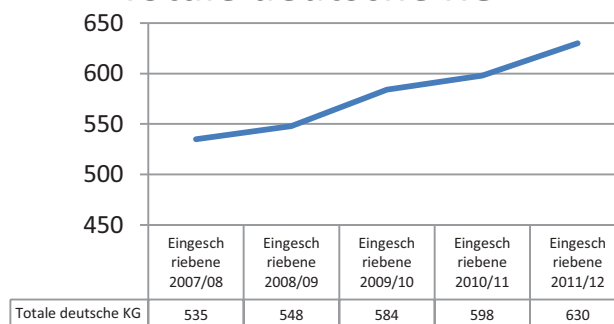

Eingeschriebene Kindergärten 2007/08 - 2011/12

Kindergarten	Eingeschriebene 2007/08	Eingeschriebene 2008/09	Eingeschriebene 2009/10	Eingeschriebene 2010/11	Eingeschriebene 2011/12
Fröbel	154	159	148	138	138
Maddalena di Canossa	66	61	55	58	58
Girotondo	83	85	86	91	91
Regina Elena	65	63	66	71	70
La Fiaba	102	109	110	107	99
Coccinella	20	25	30	25	25
Parco Tessa			28	50	46
Totale ital. KG	490	502	523	540	527
Meran Stadt	86	86	86	92	86
Sinich	32	25	28	33	39
Liebeswerk	20	20	20	18	20
Elisabethheim	98	100	90	90	100
Maria Trost	165	179	168	156	174
St. Georg	118	119	143	145	143
Meran Goethestraße	16	19	19	19	18
Texelpark			30	45	50
Totale deutsche KG	535	548	584	598	630
Totale insgesamt	1025	1050	1107	1138	1157

Totale ital. KG

Totale deutsche KG

Totale insgesamt