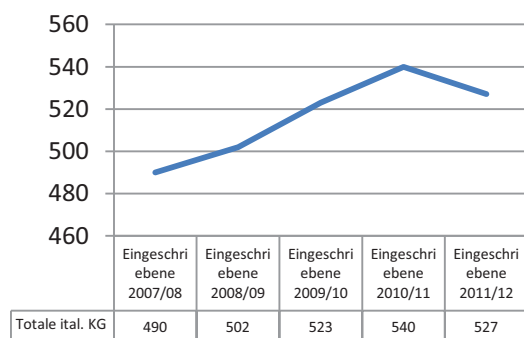

Eingeschriebene Kindergärten 2007/08 - 2011/12

Kindergarten	Eingeschriebene 2007/08	Eingeschriebene 2008/09	Eingeschriebene 2009/10	Eingeschriebene 2010/11	Eingeschriebene 2011/12
Fröbel	154	159	148	138	138
Maddalena di Canossa	66	61	55	58	58
Girotondo	83	85	86	91	91
Regina Elena	65	63	66	71	70
La Fiaba	102	109	110	107	99
Coccinella	20	25	30	25	25
Parco Tessa			28	50	46
Totale ital. KG	490	502	523	540	527
Meran Stadt	86	86	86	92	86
Sinich	32	25	28	33	39
Liebeswerk	20	20	20	18	20
Elisabethheim	98	100	90	90	100
Maria Trost	165	179	168	156	174
St. Georg	118	119	143	145	143
Meran Goethestraße	16	19	19	19	18
Texelpark			30	45	50
Totale deutsche KG	535	548	584	598	630
Totale insgesamt	1025	1050	1107	1138	1157

Totale ital. KG

Totale deutsche KG

Totale insgesamt