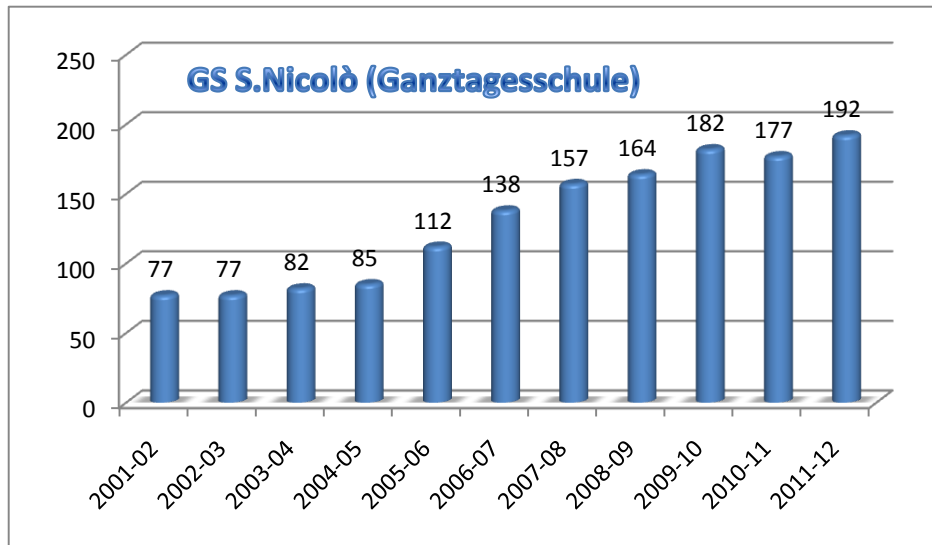

## SchülerInnenzahl im italienischen Schulsprenkel MERANO 1 (Grundschule)