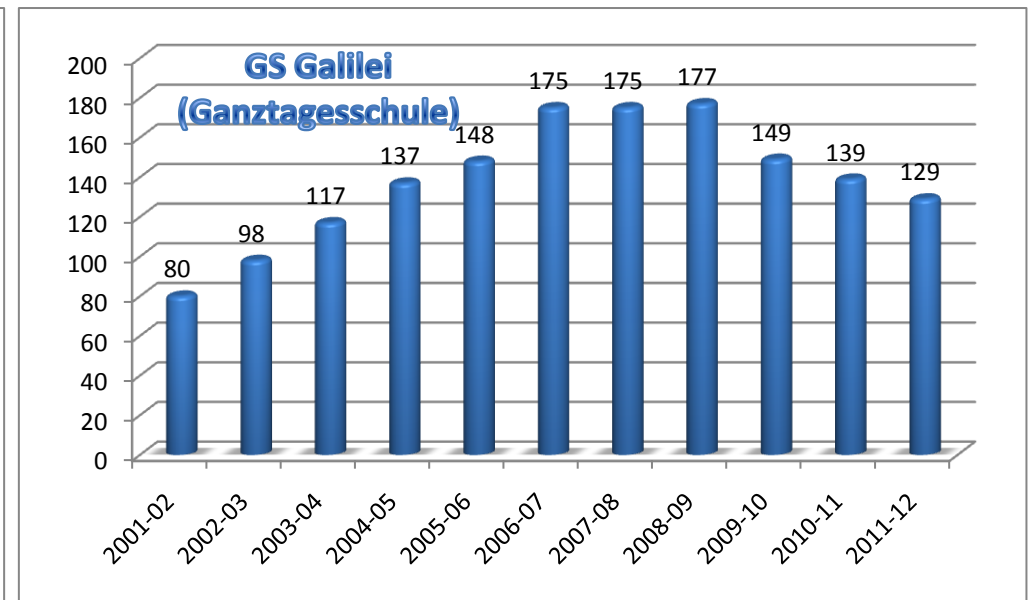

SchülerInnenanzahl im italienischen Schulsprenkel MERANO 2 (Grundschule)