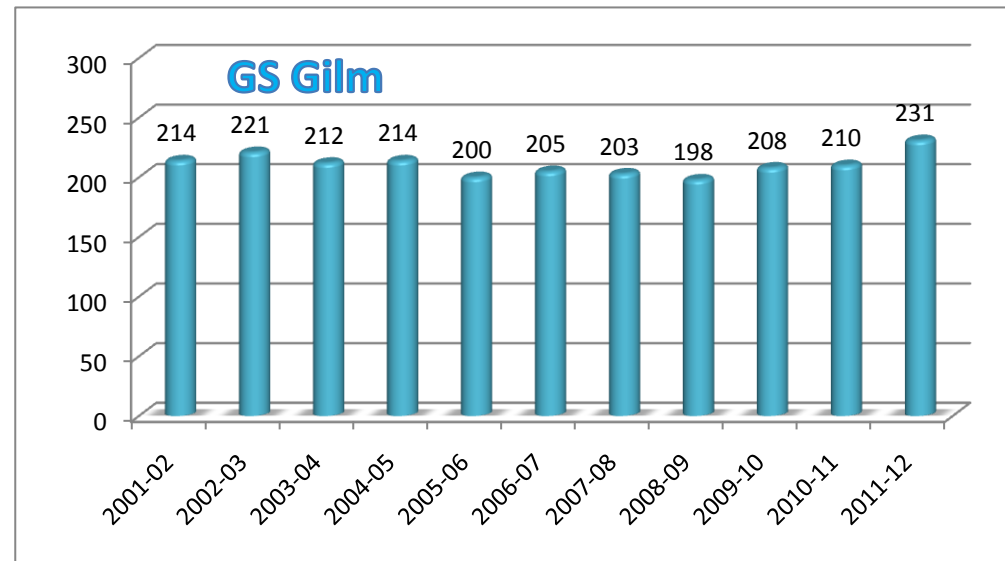

SchülerInnenanzahl im deutschen Schulsprengel MERAN OBERMAIS (Grundschule)