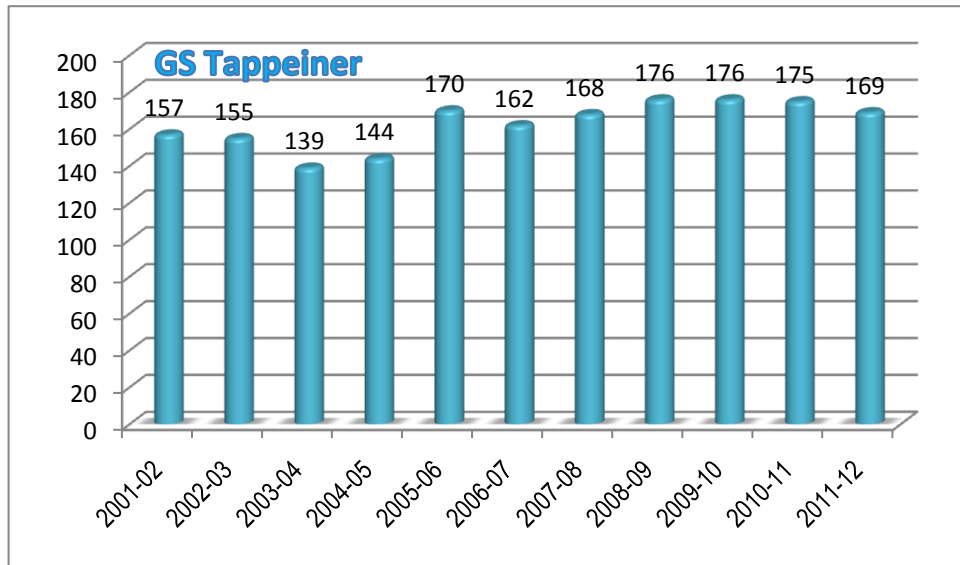

SchülerInnenanzahl im deutschen Schulspengel MERAN STADT (Grundschule)