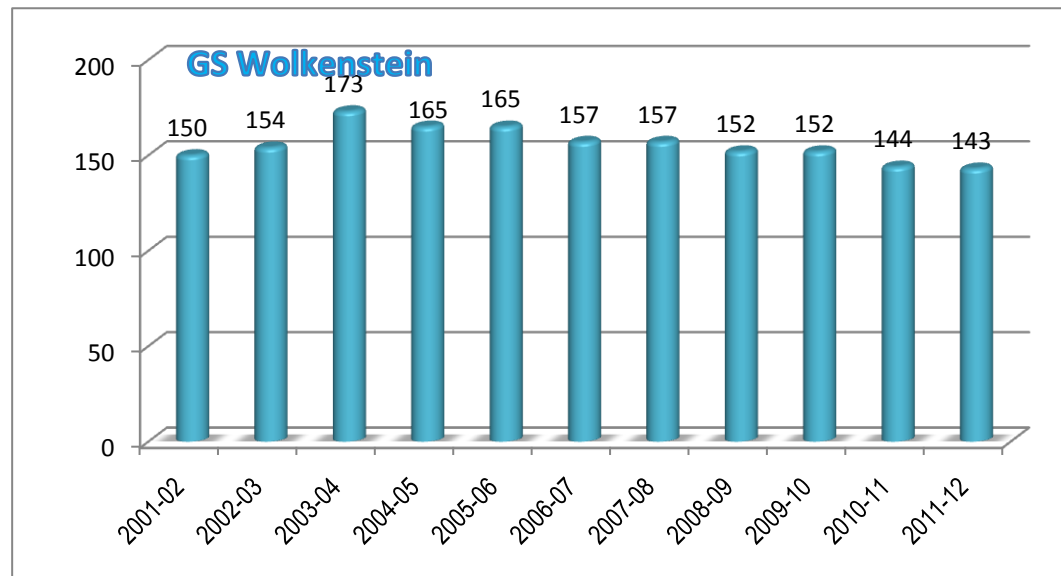

SchülerInnenanzahl im deutschen Schulspengel MERAN STADT (Grundschule)