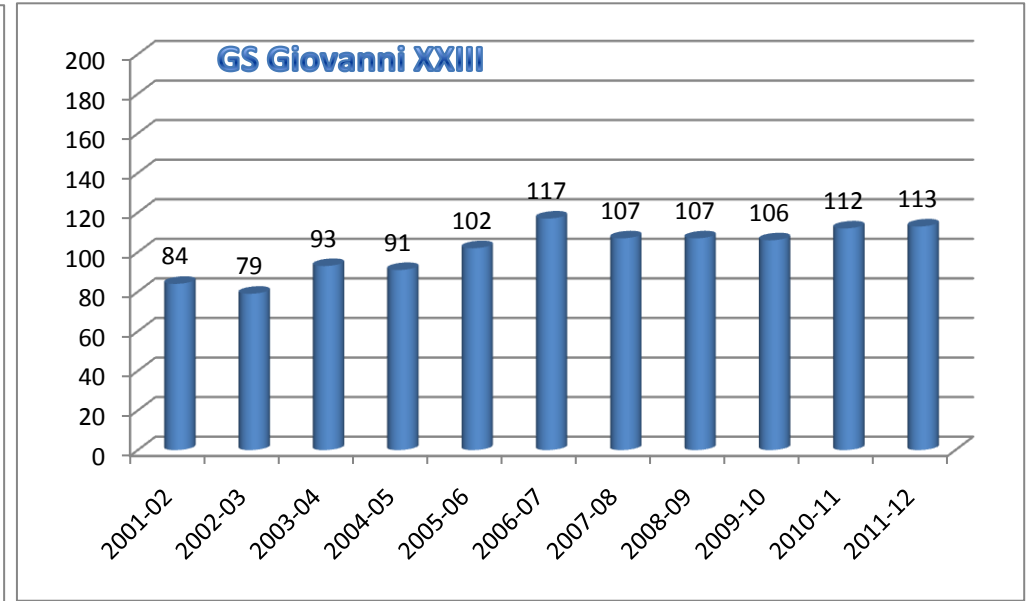

SchülerInnenanzahl im italienischen Schulsprenkel MERANO 2 (Grundschule)