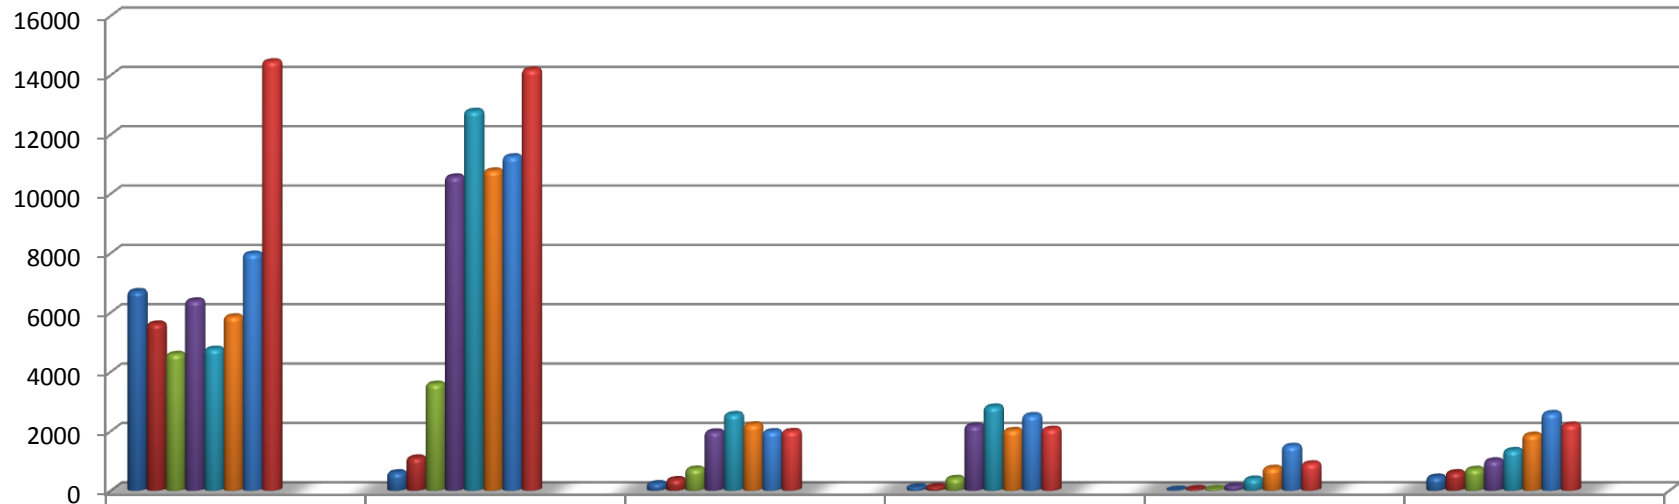

## MERAN - Ankünfte nach Herkunftsland 2010

	Ankünfte Italien	Ankünfte Deutschland	Ankünfte Österreich	Ankünfte Schweiz und Liecht.	Ankünfte Benelux	Ankünfte andere Länder
Januar 2010	6717	609	238	119	28	463
Februar 2010	5622	1105	378	133	58	608
März 2010	4599	3593	732	419	60	723
April 2010	6401	10579	1984	2185	156	1009
Mai 2010	4772	12792	2570	2824	396	1357
Juni 2010	5862	10780	2224	2035	758	1875
Juli 2010	7980	11258	1991	2533	1499	2605
August 2010	14463	14182	2000	2074	909	2216
September 2010						
Oktober 2010						
November 2010						
Dezember 2010						