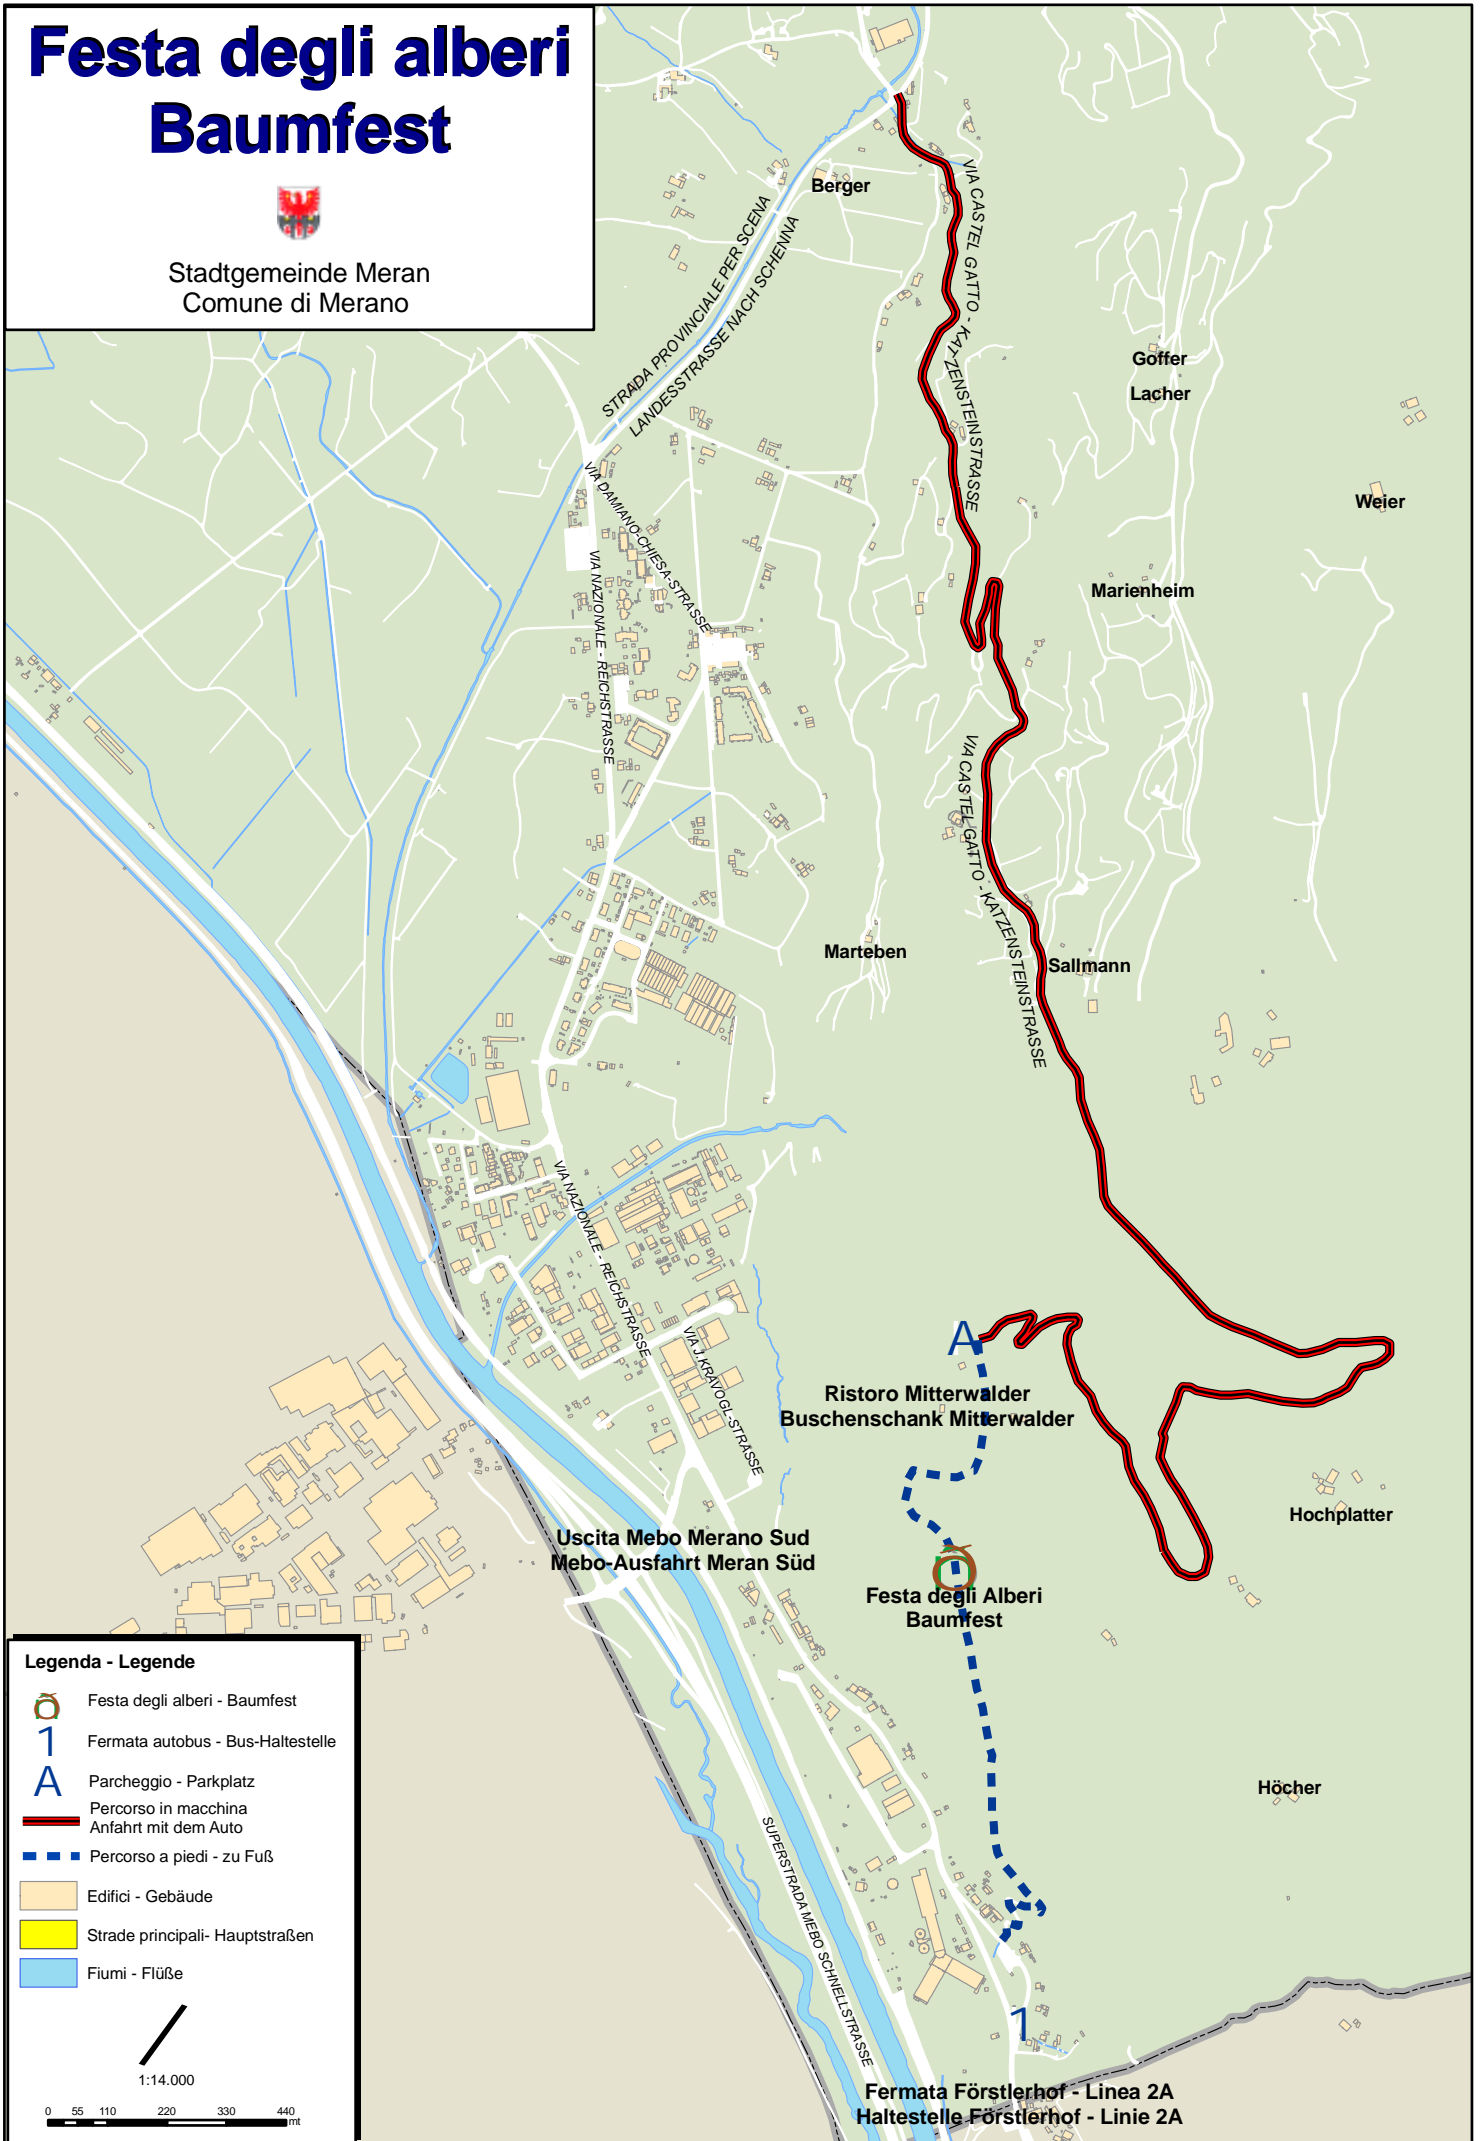

Festa degli alberi Baumfest

Stadtgemeinde Meran
Comune di Merano

Legenda - Legende

-  Festa degli alberi - Baumfest
-  Fermata autobus - Bus-Haltestelle
-  Parcheggio - Parkplatz
-  Percorso in macchina
Anfahrt mit dem Auto
-  Percorso a piedi - zu Fuß
-  Edifici - Gebäude
-  Strade principali- Hauptstraßen
-  Fiumi - Flüsse

1:14.000

0 55 110 220 330 440 mt

Fermata Förlsterhof - Linea 2A
Haltestelle Förlsterhof - Linie 2A